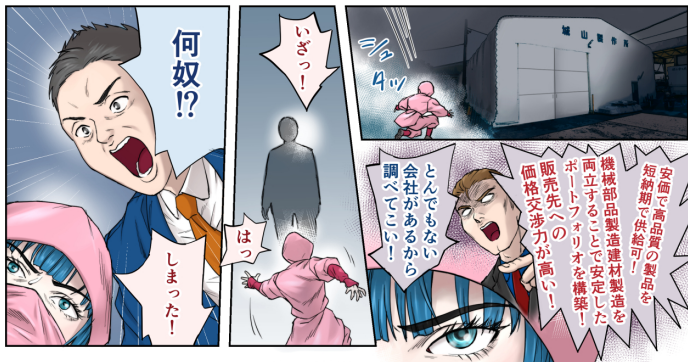

城山製作所に潜入せよ！の巻

【建材部】
アルミ・スチール・ステンレスの内外装パネル
照明ボックス、ブラインドボックスなど、
建築金物全般の製作

【鋳金部】
精密機械・工作機械・木工機械及び
産業機械等のカバー・フレーム・部品など、
鋳金部品全般の製作

うちは鋳金部品の製作や
注文建築金物の製作等
鋳金・溶接加工全般を
請け負ってる会社です

なるほど

そうだったのか...